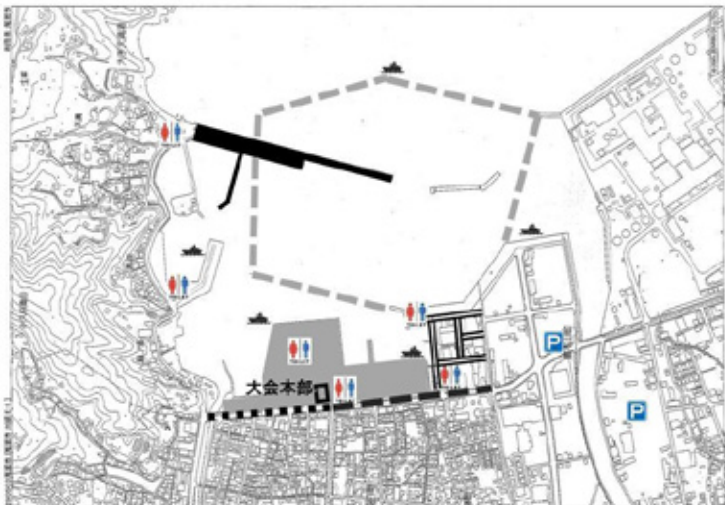

接触確認アプリ(COCoA)のインストールはこちらから

App Store

Google Play

□ 立入禁止区域 □

1. 20:00~22:00 まで港則法に基づき尾鷲海上保安部長令により港内での船舶のけい留及び航行が禁止される区域が設定されます。海上保安部長公示を参考にしてください。
2. 岸壁から2mの所に転落防止措置を行いますので、それより内側で花火をご覧ください。
3. 花火打上時間内は救助等にかかる安全対策のため、警戒船が港湾内に待機します。警戒船の待機音や花火が見にくい等のご不便をおかけする場合がありますが、安全な大会運営のためご理解、ご協力をお願いします。

- トイレ
- 警戒船
- 駐車場
- 立入禁止
- 船舶禁止区域
- 20:00~22:00
- 車両通行止め
- 17:30~22:00
- 18:30~22:00
- 19:00~22:00
- 21:00~22:00

地震津波発生時は、慌てず高台へ避難しましょう。
万が一に備えた行動で、防災減災に備えましょう。
夜間は懐中電灯の携帯を推奨します。

尾鷲市指定避難場所
避難所一覧

おわせ市民花火～がんばろらい尾鷲～本部